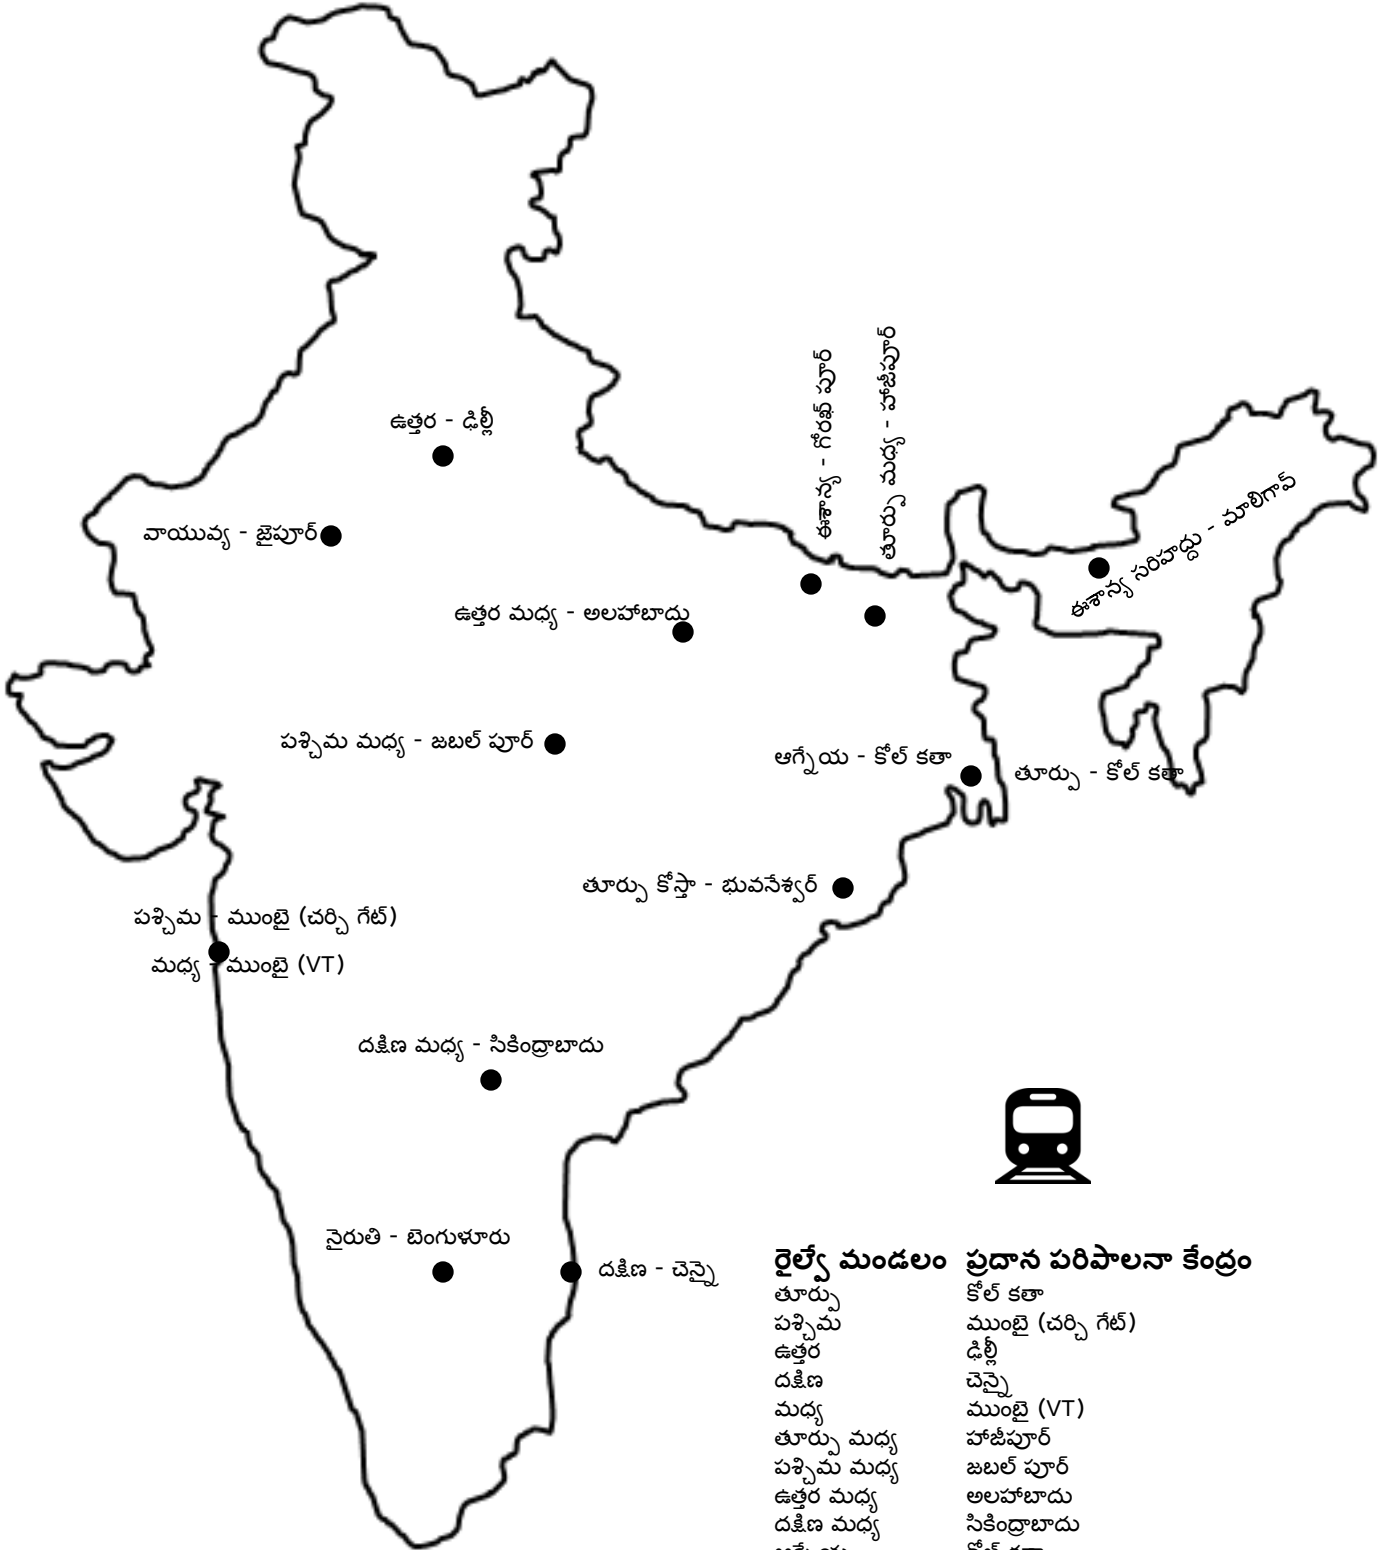

# రైల్వే మండలం - ప్రదాన పరిపాలనా కేంద్రాలు

## రైల్వే మండలం ప్రదాన పరిపాలనా కేంద్రం

తూర్పు	కోల్ కతా
పశ్చిమ	ముంబై (చర్పి గేట్)
ఉత్తర	ఢిల్లీ
దక్షిణ	చెన్నై
మధ్య	ముంబై (VT)
తూర్పు మధ్య	హాజీపూర్
పశ్చిమ మధ్య	జబల్ పూర్
ఉత్తర మధ్య	అలహాబాదు
దక్షిణ మధ్య	సికింద్రాబాదు
ఆగ్నేయ	కోల్ కతా
నైరుతి	బెంగుళూరు
వాయువ్య	జైపూర్
ఈశాన్య	గోరఖ్ పూర్
తూర్పు కోస్తా	భువనేశ్వర్
ఈశాన్య సరిహద్దు	మాలిగావ్