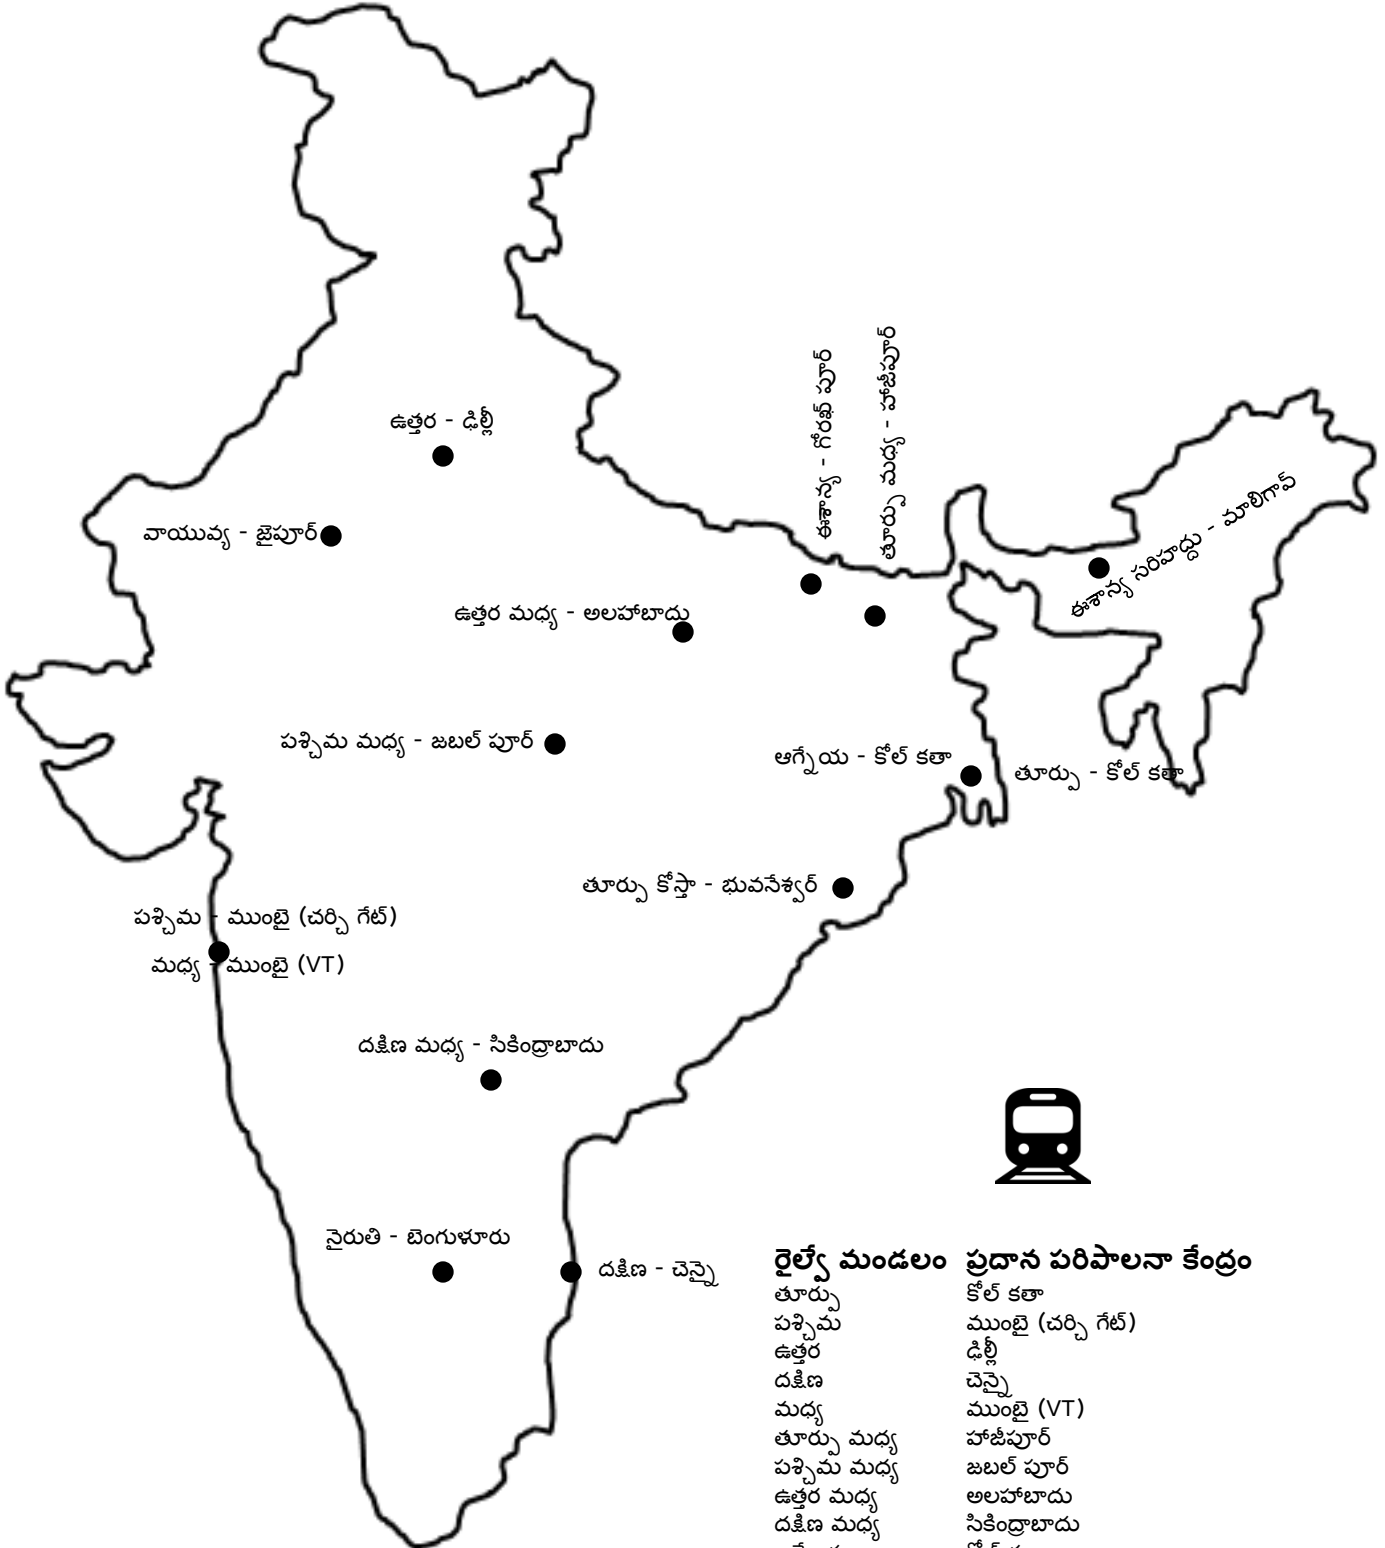

# రైల్వే మండలం - ప్రదాన పరిపాలనా కేంద్రాలు

## రైల్వే మండలం ప్రదాన పరిపాలనా కేంద్రం

తూర్పు	కోల్ కతా
పశ్చిమ	ముంబై (చర్చి గేట్)
ఉత్తర	ఢిల్లీ
దక్షిణ	చెన్నై
మధ్య	ముంబై (VT)
తూర్పు మధ్య	హాజీపూర్
పశ్చిమ మధ్య	జబల్ పూర్
ఉత్తర మధ్య	అలహాబాదు
దక్షిణ మధ్య	సికింద్రాబాదు
ఆగ్నేయ	కోల్ కతా
నైరుతి	బెంగుళూరు
వాయువ్య	జైపూర్
ఈశాన్య	గోరఖ్ పూర్
తూర్పు కోస్తా	భువనేశ్వర్
ఈశాన్య సరిహద్దు	మాలిగావ్