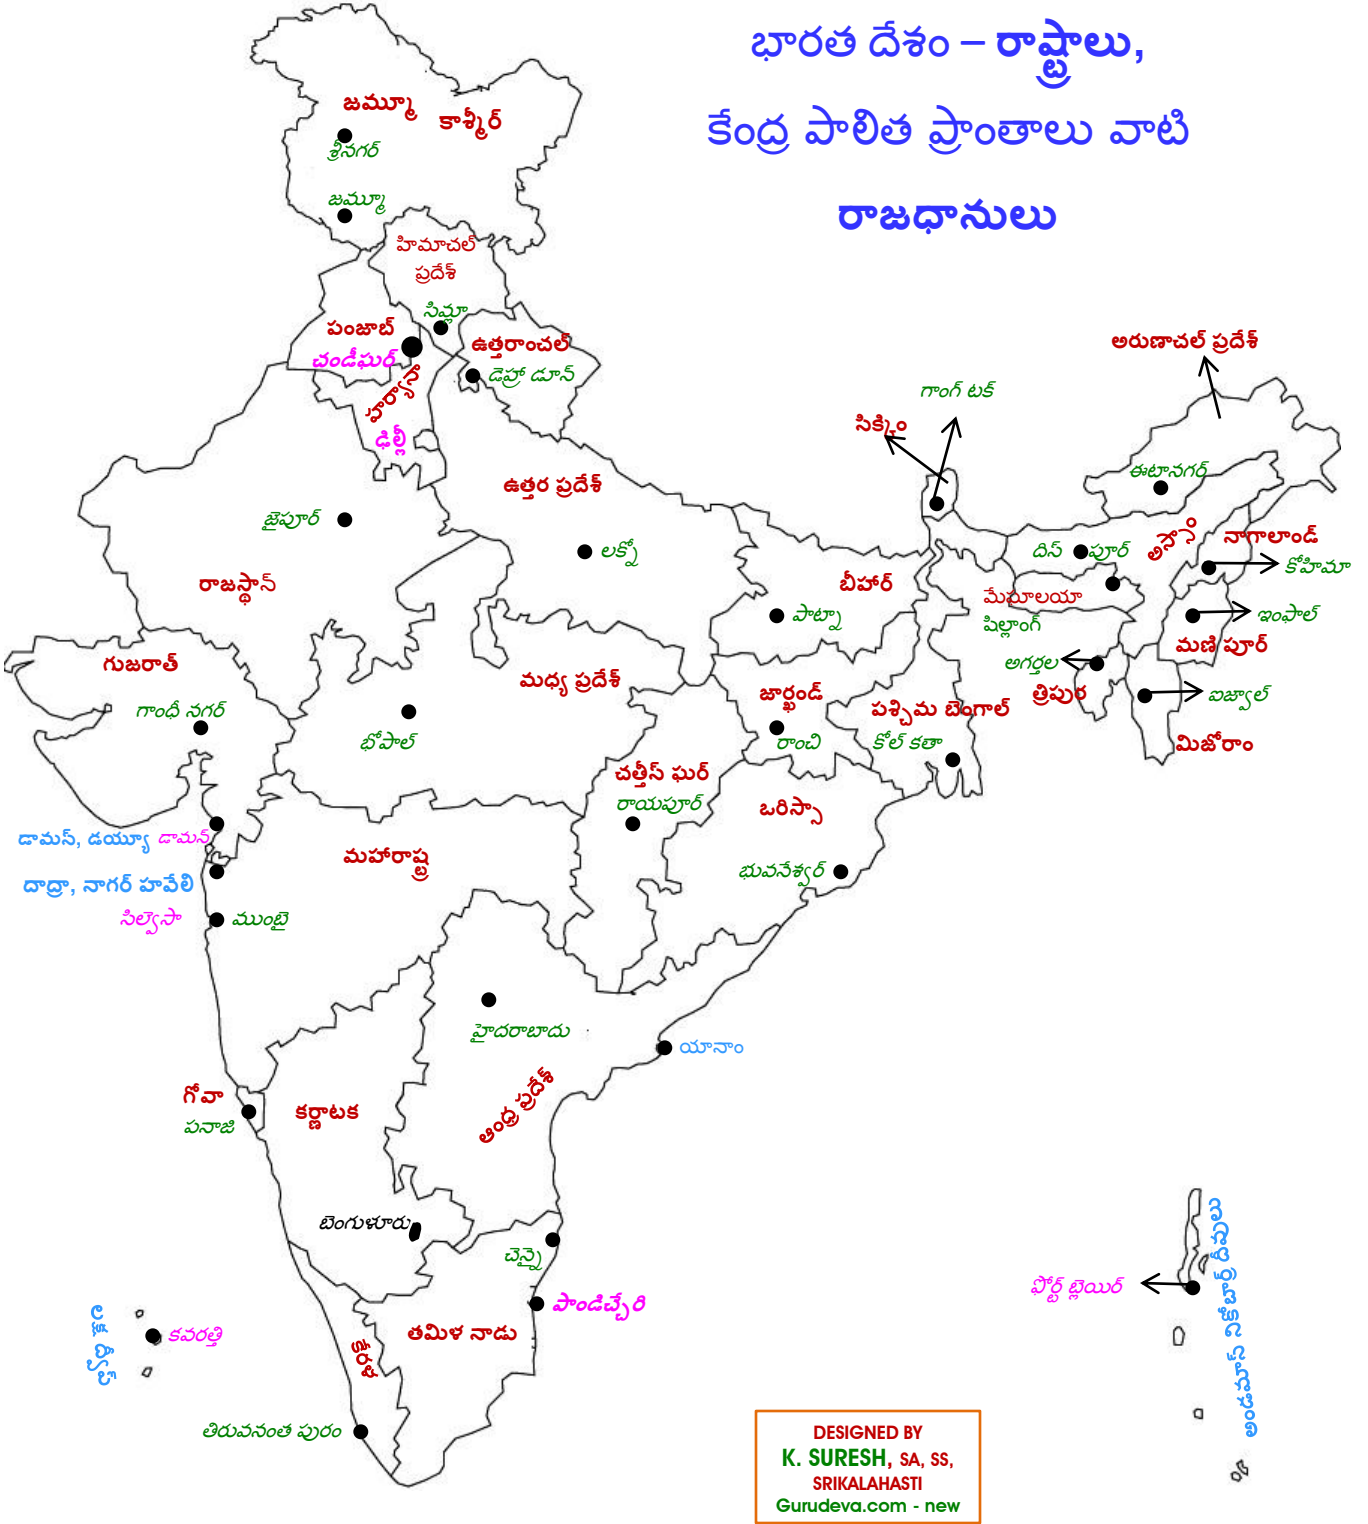

భారత దేశం - రాష్ట్రాలు, కేంద్ర పాలిత ప్రాంతాలు వాటి రాజధానులు

DESIGNED BY
K. SURESH, SA, SS,
SRIKALAHASTI
Gurudeva.com - new

జమ్మూ కాశ్మీర్
హిమాచల్ ప్రదేశ్
పంజాబ్
హర్యానా
ఉత్తరాంచల్
రాజస్థాన్
మధ్య ప్రదేశ్
ఉత్తర ప్రదేశ్
బీహార్
జార్ఖండ్
పశ్చిమ బెంగాల్
ఒరిస్సా
చత్తీస్ గుర్
మహారాష్ట్ర

శ్రీనగర్, జమ్మూ
సిమ్లా
చండీఘర్
చండీఘర్
డెహ్రా డూన్
జైపూర్
భోపాల్
లక్నో
పాట్నా
రాంచీ
కోల్ కతా
భువనేశ్వర్
రాయపూర్
ముంబై

గుజరాత్
గోవా
కర్ణాటక
ఆంధ్ర ప్రదేశ్
తమిళ నాడు
కేరళ
సిక్కిం
అరుణాచల్ ప్రదేశ్
అస్సాం
మేఘాలయా
నాగాలాండ్
మణి పూర్
మిజోరాం
త్రిపుర

గాంధీ నగర్
పనాజి
బెంగుళూరు
హైదరాబాదు
చెన్నై
తిరువనంత పురం
గాంగ్ టక్
ఈటానగర్
దిన పూర్
షిల్లాంగ్
కోహిమా
ఇంఫాల్
ఐజ్వాల్
అగర్తల

కేంద్ర పాలిత ప్రాంతాలు- రాజధానులు
ఢిల్లీ - ఢిల్లీ
చండీఘర్ - చండీఘర్
అండమాన్ నికోబార్ - పోర్ట్ బ్లెయిర్
లక్షద్వీప్ - కవరత్తి
దాద్రా, నాగర్ హవేలి - సిల్వోసా
దామన్, డయ్యూ - దామన్
పాండిచ్చేరి, యానాం - పాండిచ్చేరి

అండమాన్ నికోబార్ దీవులు