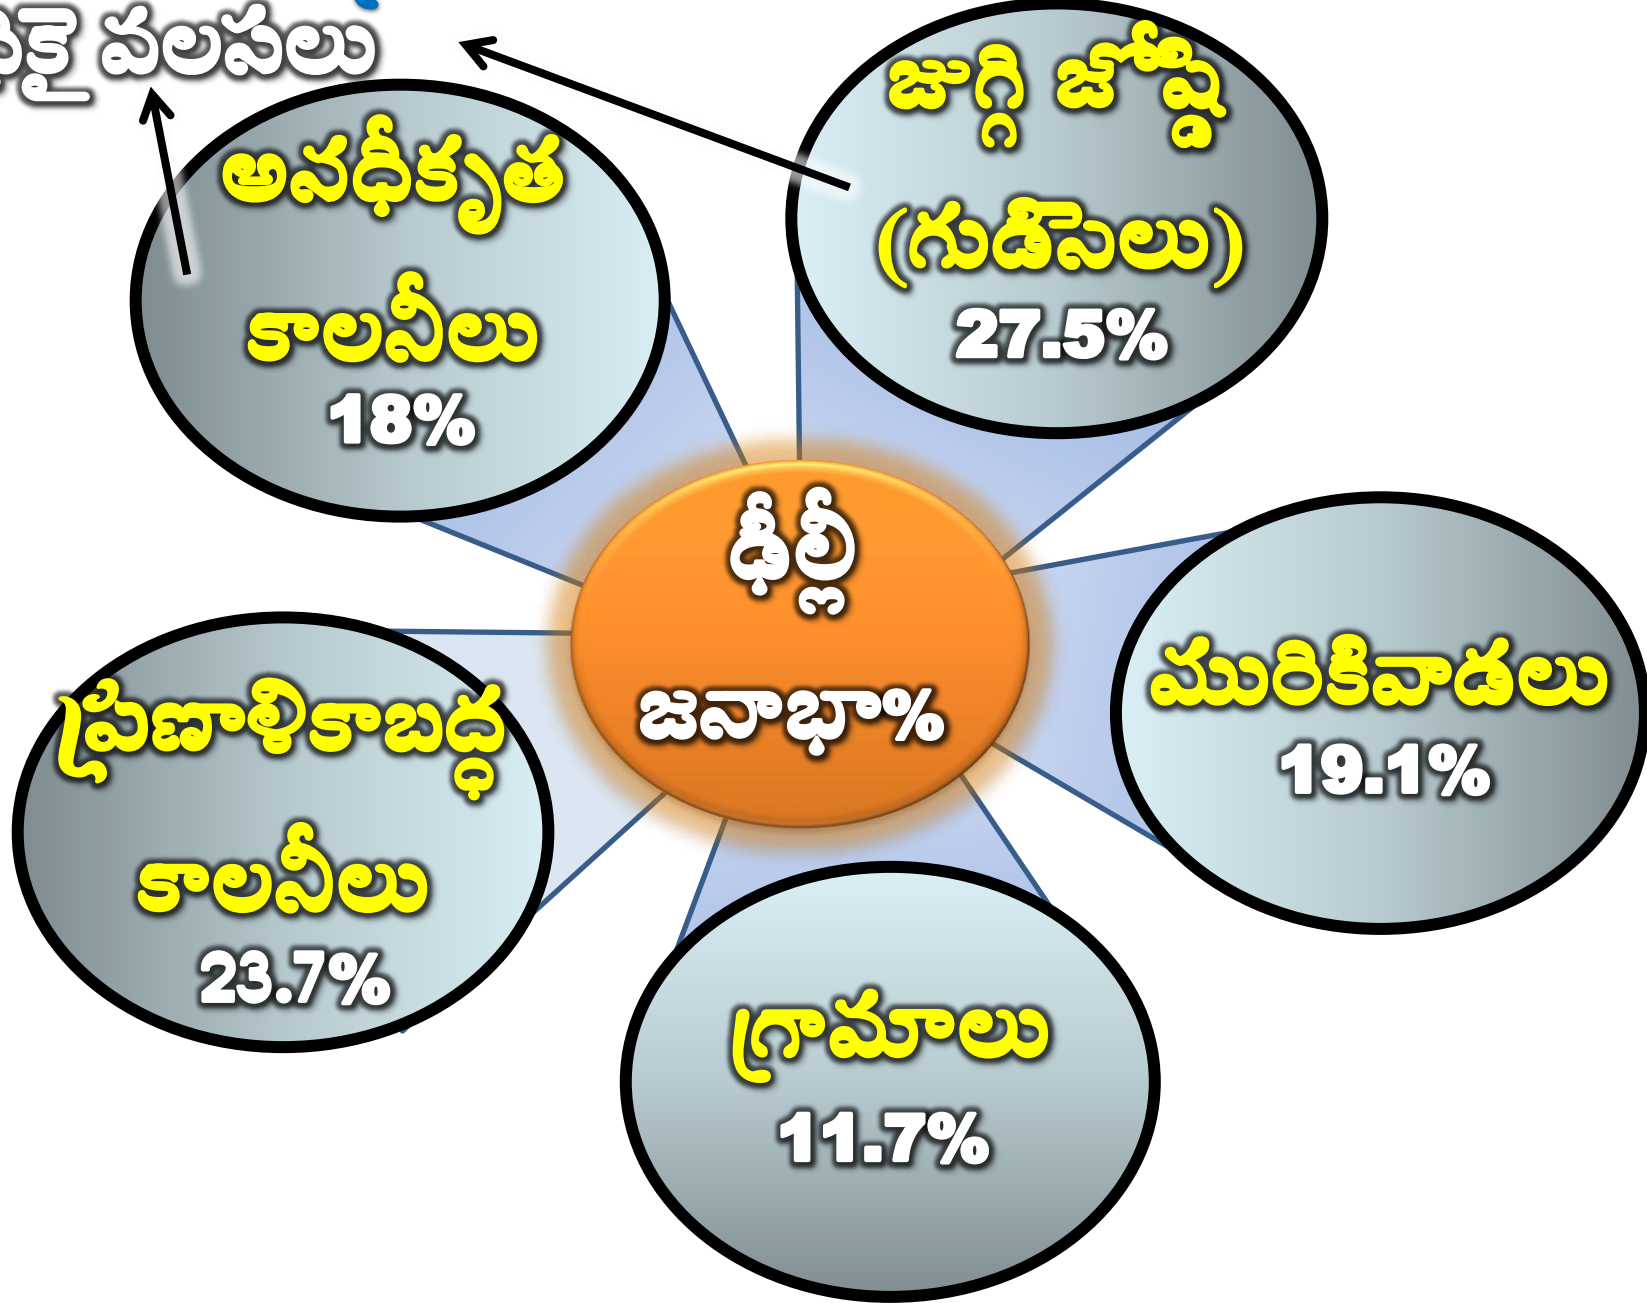

7. ప్రజలు నివాసప్రాంతాలు నివాస ప్రాంతాలు ఎలా ఏర్పడ్డాయి

ఆదిమానవుని నివాసం

నివాస ప్రాంతాలు ఎందుకు మారతాయి

ఉపాధికై వలసలు

ఎటువంటి ప్రదేశాలు నివాస ప్రాంతాలు?

నివాసానికి మౌలిక విషయాలు

చీర్కేటి

అనేక సంశాలపాలన

పేరిస్థితి

విదేశాలతో సంబంధాలు

ప్రదేశం

ఎత్తైనది

నివాస ప్రాంతాలను ఎలా వ్యవస్థీకరిస్తారు

భారతదేశం - పట్టణీకరణ

నివాస ప్రాంతాల స్థాయి

> కోటి

10 లక్షలు - కోటి

లక్ష - 10 లక్షలు

5000 - లక్ష

నిర్దిష్ట సరిహద్దు

హోమోటో

మేహోనగరం

మెట్రో పాలిటన్ నగరం

నగరం